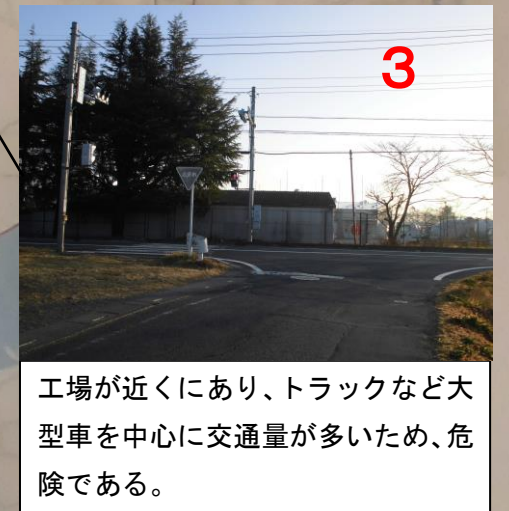

川本北小学校 安全マップ

平成31年3月作成

- 青いピン
・・・子ども110番の家
- オレンジのピン
・・・1人歩きの区間
- ✕ ・・・危険箇所
- ・・・通学路

★子どもの安全を、地域全体で！

◎北小安全合い言葉 「とび出さない とび出さない ぜったいとび出さない」

◎交通事故防止 5つの行動 「もしかして 止まる 見る まつ たしかめる」

子どもへの「**ながら見守り**」をお願いします。※散歩しながら、庭いじりしながら・・・