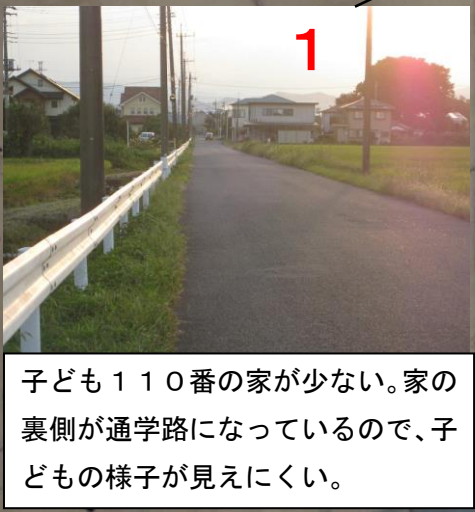

川本北小学校 安全マップ

平成31年3月作成

- 青いピン
・・・子ども110番の家
- オレンジのピン
・・・1人歩きの区間
- ✕ ・・・危険箇所
- ・・・通学路

★子どもの安全を、地域全体で！

◎北小安全合い言葉 「とび出さない とび出さない ぜったいとび出さない」

◎交通事故防止 5つの行動 「もしかして 止まる 見る まつ たしかめる」

子どもへの「**ながら見守り**」をお願いします。※散歩しながら、庭いじりしながら・・・