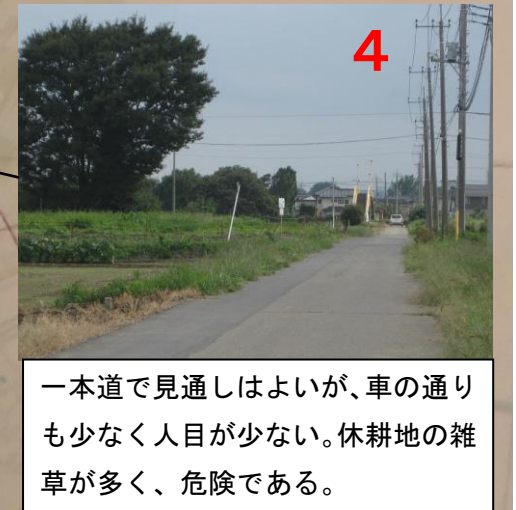

川本北小学校 安全マップ

平成31年3月作成

- 青いピン
・・・子ども110番の家
- オレンジのピン
・・・1人歩きの区間
- ✕ ・・・危険箇所
- ・・・通学路

★子どもの安全を、地域全体で！

◎北小安全合い言葉 「とび出さない とび出さない ぜったいとび出さない」

◎交通事故防止 5つの行動 「もしかして 止まる 見る まつ たしかめる」

子どもへの「**ながら見守り**」をお願いします。※散歩しながら、庭いじりしながら・・・